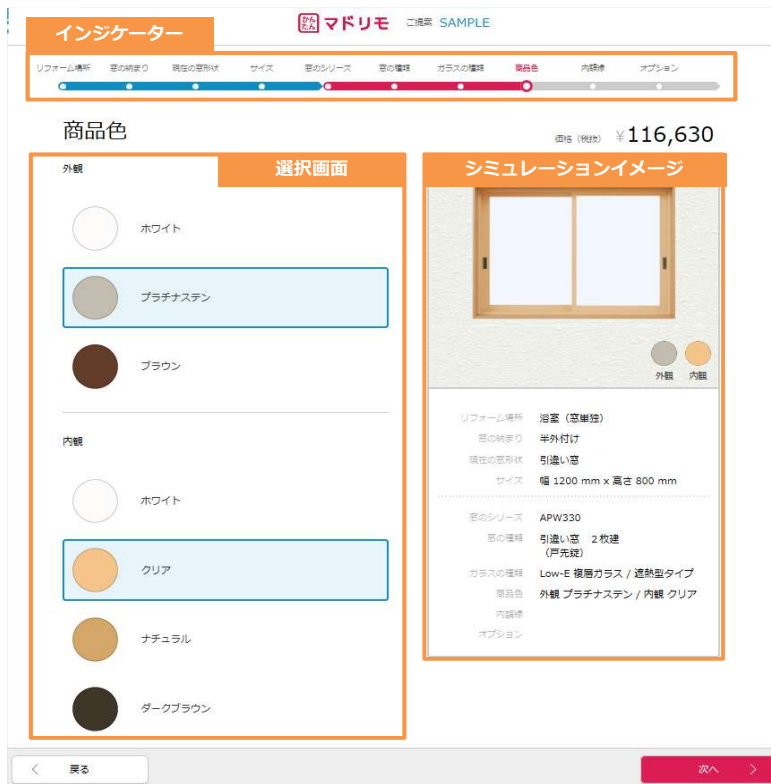

かんたん マドリモ

特長

窓リフォーム製品^{※1}の各種構成を選択してくと、リアルタイムに製品イメージや価格を確認できます。

また、タブレットなどを利用するとお客様の目の前でシミュレーションができますので、説得力・即時性のあるご提案が可能です。

※2019年4月 > 「窓交換」に加えて、「シャッター・戸戸 取付け」シミュレーションが可能となりました。

主な機能

- ご提案書作成機能
製品イメージ・価格を反映した資料のアウトプットができます。(PDF形式)

画面説明

インジケータ

現在のシミュレーション進捗を表示しています。
青い項目は、リフォーム前の情報を
赤い項目は、リフォーム後の情報を表しています。

選択画面

リフォーム製品の形状や色などをお選びいただける画面です。
選択画面で選択した上で「次へ」を押してください。

シミュレーションイメージ

選択した項目から、リフォーム後の施工イメージを表示しています。イメージの下には、選んだ項目が一覧で表示されます。

注意事項